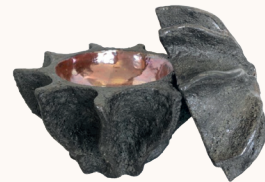

## LES CRÉATURES BY BENJAMIN FOR MAY

DIMENSIONS  
Height: 4.5 to 20 cm

MATERIAL  
Ceramic and volcanic glaze.

## LES CRÉATURES BY BENJAMIN FOR MAY

Le créature IX

Height: 9 cm  
Diameter: 11.5 cm

Le créature X

Height: 4.5 cm  
Diameter: 7.5 cm

Le créature VII

Height: 20 cm  
Diameter: 25 cm